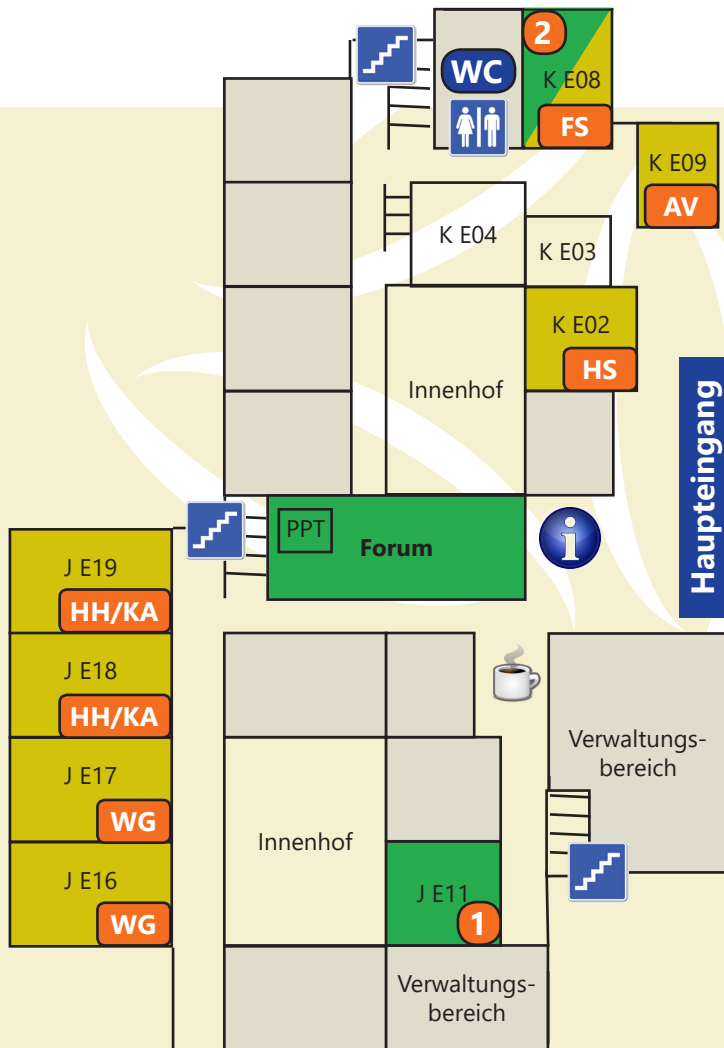

Lageplan
Erdgeschoss

Lageplan
1. Obergeschoss

Beratung zu den Vollzeitbildungsgängen

- HH/KA Höhere Handelsschule und Kaufmännische Assistenten
- HS Einjährige Berufsfachschule und Einjährige Handelsschule
- WG Wirtschaftsgymnasium
- FS Beratung zur Wahl der 2. Fremdsprache in der Höheren Handelsschule und im Wirtschaftsgymnasium
- AV Ausbildungsvorbereitung 9:00 - 11:00