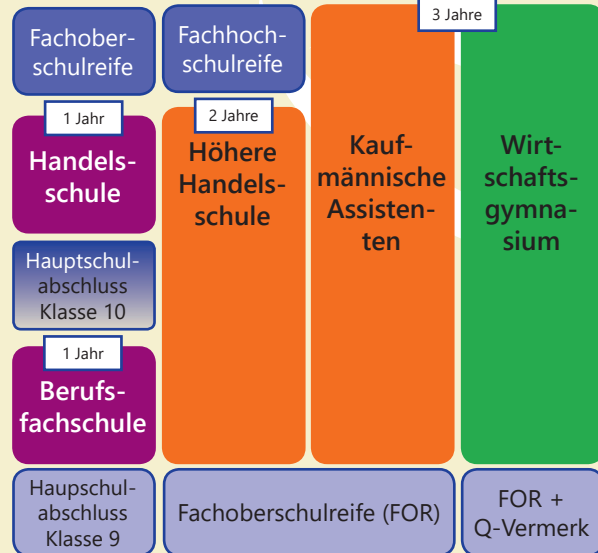

1893 als Sonntagsschule zur kaufmännischen Fortbildung gegründet. Gewachsen zu einem kaufmännischen Berufskolleg mit einem differenzierten Angebot in der Aus- und Weiterbildung.

Unsere Vollzeitbildungsgänge im Überblick

Das Ludwig-Erhard-Berufskolleg, mit seinen Schulorten im Herzen der Städte Paderborn und Büren gelegen, ist dualer Partner für die **Ausbildungsberufe**:

- Automobilkaufleute
- Fachkräfte für Lagerlogistik
- Fachlageristen
- Industriekaufleute
- Informatikkaufleute
- IT-Systemkaufleute
- Kaufleute im Einzelhandel
- Kaufleute im Groß- und Außenhandel
- Speditionskaufleute
- Verkäufer(innen)

Für **Vollzeitschüler** bietet das Ludwig-Erhard-Berufskolleg:

- die einjährige Berufsfachschule
- die einjährige Handelsschule
- die Höhere Handelsschule
- die Staatlich geprüften kaufmännischen Assistenten mit den zwei Fachrichtungen Informationsverarbeitung und Betriebswirtschaft
- das Wirtschaftsgymnasium